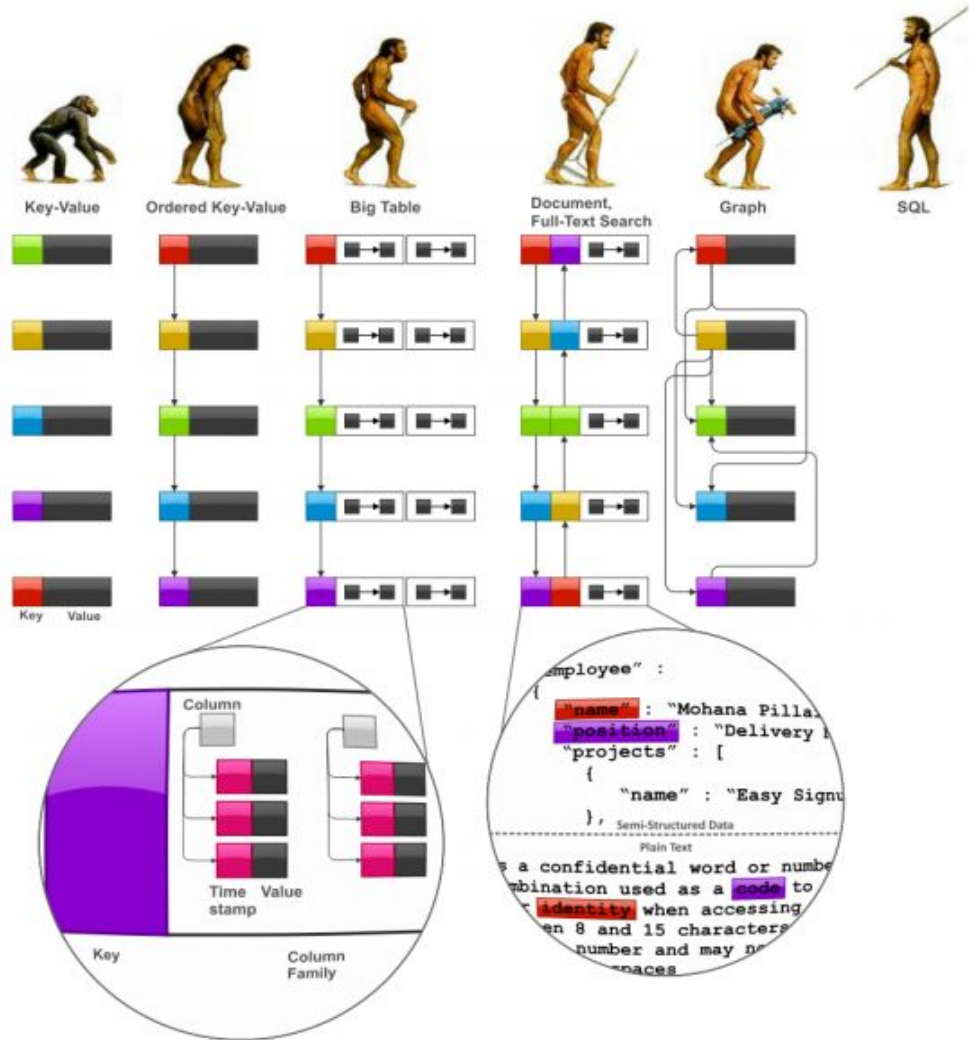

¿Qué es
la nube?

¿Qué son las bases de datos
en la nube?

¿Qué son las bases de datos en la nube?

Son bases de datos que funcionan sobre de una nube.

Arquitectura de las bases de datos en la nube

Arquitectura de las bases de datos en la nube

Bases de datos SQL

Bases de datos SQL

Bases de datos gestionadas por un **Sistema Gestor de Bases de Datos**

Bases de datos SQL

Un Sistema Gestor de Bases de Datos Relacionales* provee...

acceso multiusuario confiable, **consistente**, eficiente y seguro a cantidades masivas de datos persistentes.

Relacionales y sus derivaciones(extendidas, objeto relacionales)*

Bases de datos NoSQL

Bases de datos NoSQL

Las bases de datos NoSQL utilizan una **variedad de modelos de datos** para acceder y administrar datos, como documentos, gráficos, clave-valor, en-memoria y búsqueda.

Modelos de datos

Bases de datos NoSQL

Funcionan bien en aplicaciones que requieren **grandes volúmenes de datos y modelos de datos flexibles**, lo que se logra mediante la flexibilización de algunas de las restricciones de coherencia de datos en otras bases de datos.